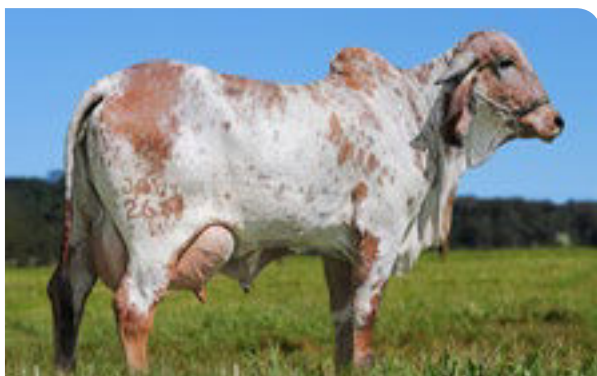

Irmã Completa: Doriana FIV Cabo Verde